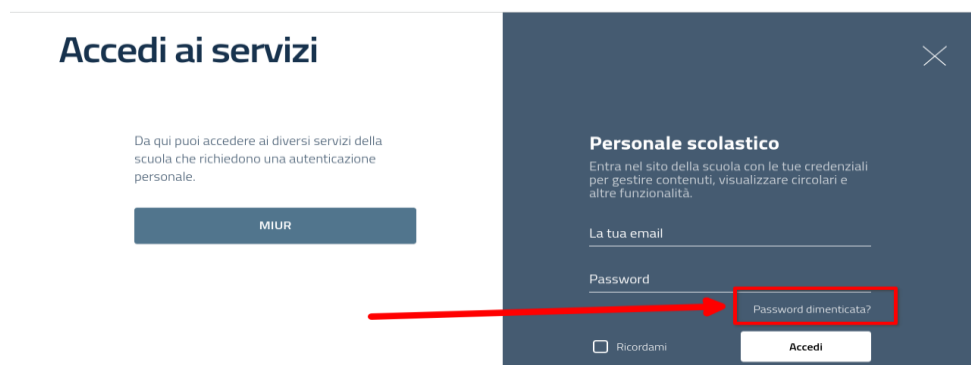

Cliccare su "Password dimenticata?"